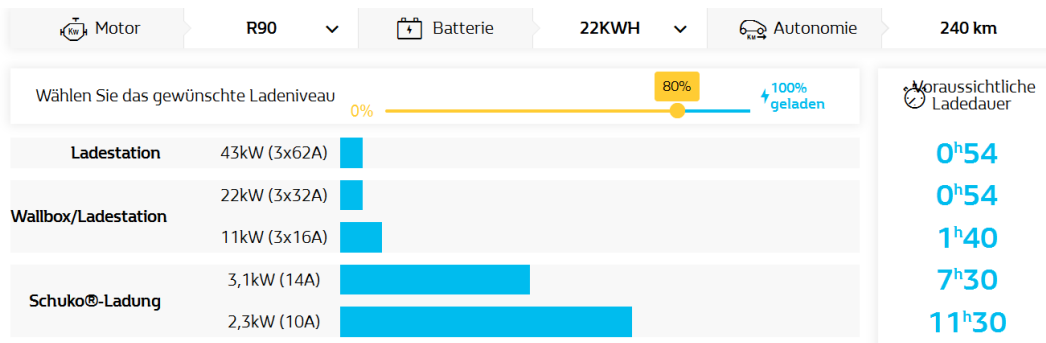

Batterie und Aufladen

- Ladeanschluss: Typ 2, max. 22 kW, Ladeklappe befindet sich unter dem vorderen Renault-Logo (integrierter CHAMELEON ® CHARGER)
- Ladekabel: Schuko ® Ladekabel für handelsübliche 230-V-Steckdose, Standardladekabel mit MENNEKES ® Stecker Typ 2 für Ladestationen, Wall Box etc.
- Batteriekapazität: 22 kWh
- Simulation der Ladedauer:

Motor

- Motor R90: Leistung 68 kW (92 PS), Drehmoment 220 Nm
- Leistung CHAMELEON CHARGER: adaptiv ein- oder dreiphasig von 2 bis 22 kW
- Reichweite nach NEFZ: 400 km
- Reichweite nach Praxiserfahrung E-WALD: 150 km